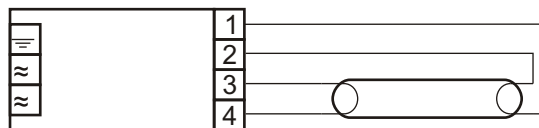

HF-Performer Xtreme 180

MODUŁ AWARYJNY	EM SLIM TL5
OBSŁUGIWANE ŚWIETŁÓWKI	T5: 80W