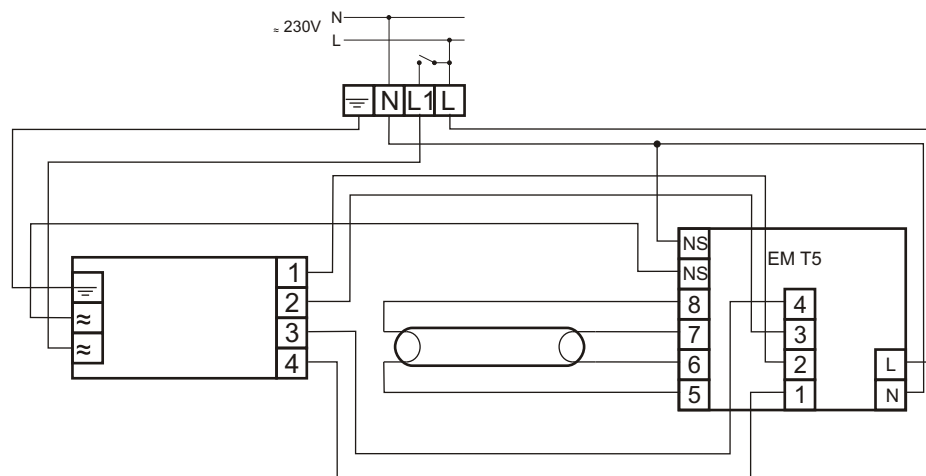

HF-Performer Xtreme 180

MODUŁ AWARYJNY	EM SLIM TL5
OBSŁUGIWANE ŚWIETŁÓWKI	T5: 80W